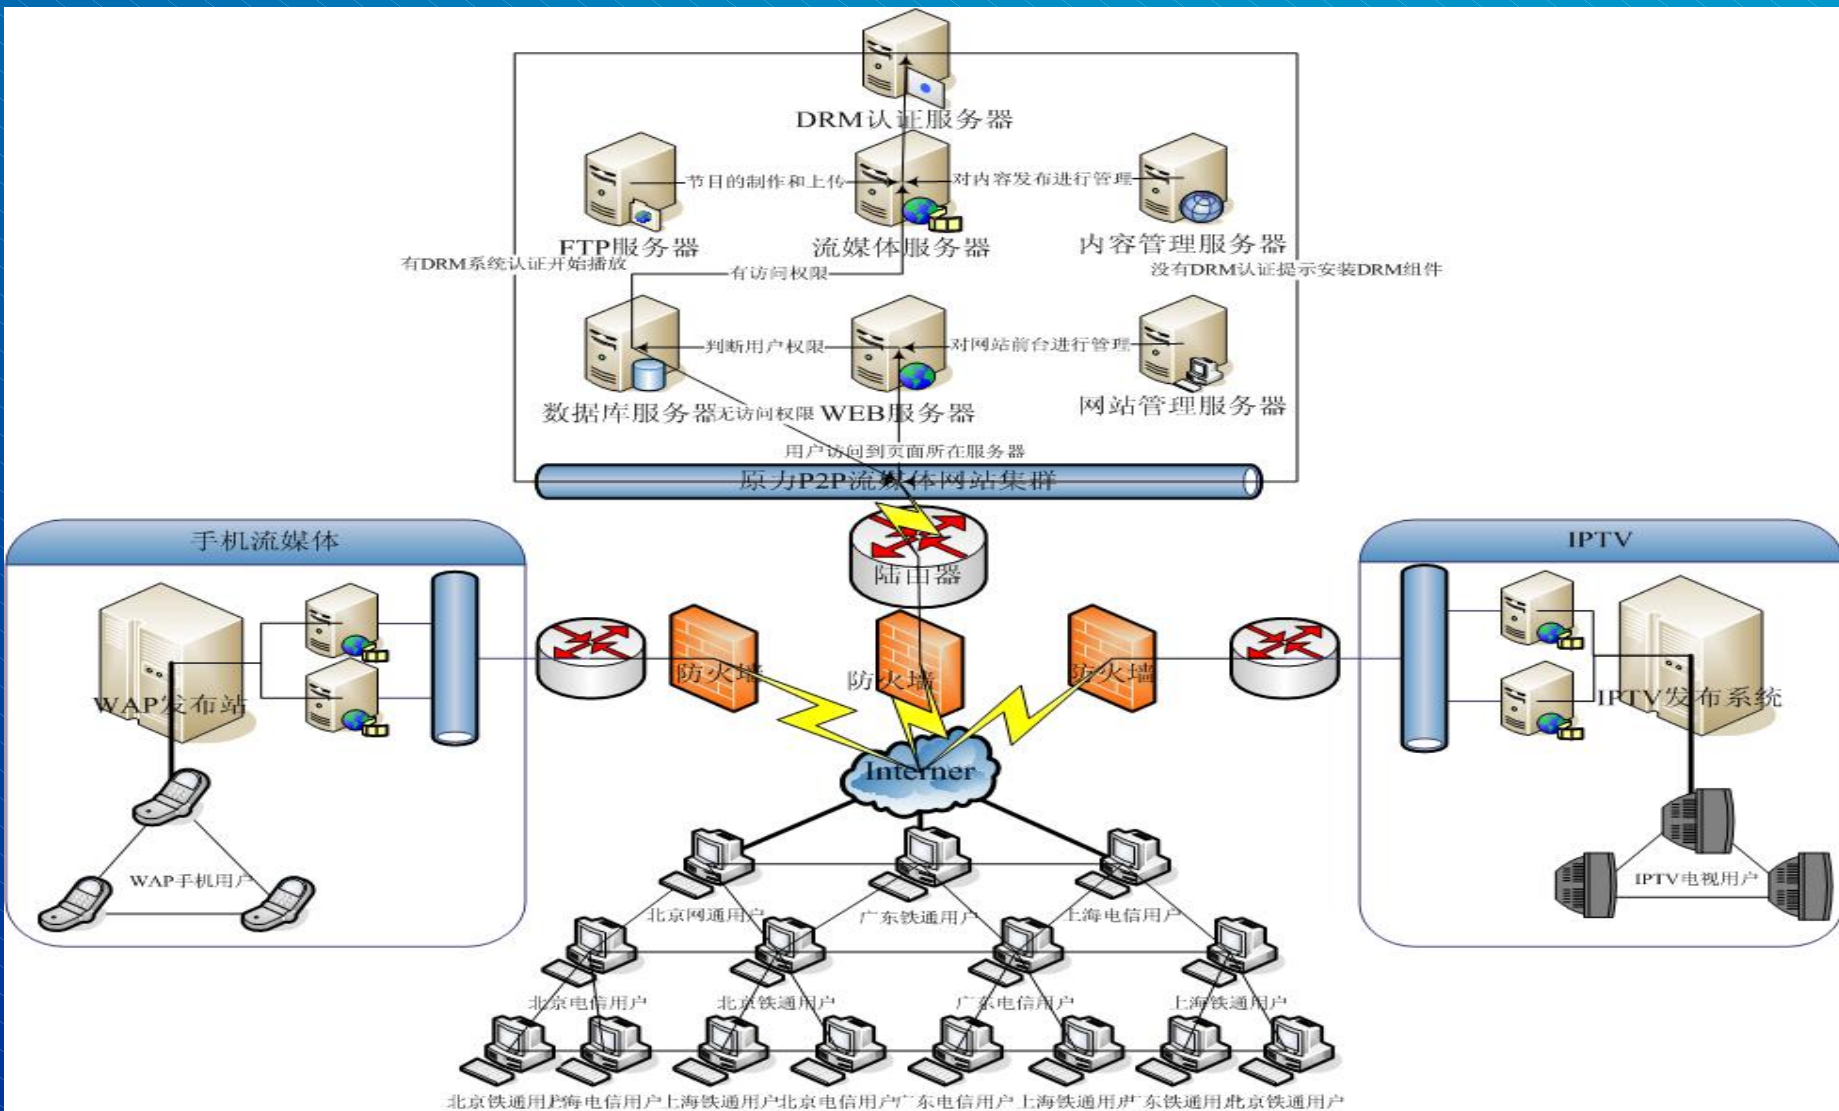

原力P2P系统组成 SYSTEM COMPOSITION

三屏方案演进:

- 第一屏以PC显示屏幕为主的P2P流媒体应用
- 第二屏以电视屏幕为主的流媒体系统应用
- 第三屏以手机屏幕为主的流媒体系统应用

原力P2P 3 SCREEN三屏传输系统整体解决方案

原力产品：

1. 原力P2P直播点播流媒体系统
2. 原力流媒体服务器系统
3. 原力3G手机流媒体系统
4. 原力P2P下载分发传输系统
5. 原力CMS三屏内容管理统一管理计费系统

原力方案：

1. 原力P2P WEB Portal直播点播流媒体整体解决方案
2. 原力P2P IPTV直播点播流媒体整体解决方案
3. 原力3G手机流媒体整体解决方案
4. 原力P2P CDN传输分发运营服务解决方案
5. 原力P2P三屏内容管理统一管理计费整体解决方案

原力P2P IPTV 机顶盒系统演进发展史

原力IPTV系统服务器架构图

STB方案演进:

- 第一代以X86 PC终端为主的机顶盒应用
- 第二代以嵌入式芯片Linux系统终端为主的机顶盒系统

原力P2P IPTV机顶盒系统整体解决方案

系统名称		系统作用
原力p2p IPTV机顶盒视频网站直播、点播流媒体系统		基于机顶盒的P2P网络，将终端及服务器资源实现最有效、最节省的使用，使内容相互传输和共享，达到最快、高清、流畅的IPTV电视观看体验。
原力p2p IPTV机顶盒CDN智能分发传输系统		真正基于P2P的机顶盒，将点播或下载分发内容可以智能的分发到各个边缘服务器终端用户可以通过机顶盒实现P2P网络的连接、访问，并将内容相互传输和共享。
原力IPTV CMS三屏后台管理系统		基于C/S管理模式的一整套完整的后台流媒体视频管理及计费统计系统，包含网站所需要的功能模块，如计费管理系统、用户统计信息系统、用户管理系统、视频内容管理系统、视频内容发布系统、页面管理系统DRM数字版权保护系统、运营支撑系统 OSS (CA认证、鉴权、计费、DRM、报表统计等)等可实现的对网站的各种控制管理。
EPG服务器	机顶盒EPG界面	对机顶盒端的图片、文字及RSS等各类信息进行P快速显示及管理。
	机顶盒EPG服务器	

原力P2P IPTV机顶盒系统特点

- 全面支持大规模P2P直播、点播及下载 保障用户高清流畅观看体验。
- 现有用户最低带宽512K接入带宽不变，即可观看H. 264及VC1标清视频。
- 原力P2P点播使数以百万用户的并发文件整体服务器资源及带宽资源减少5~10倍。
- 现有盒子不变 现有的主流机顶盒只需扩增20M左右内存，即可在线升级并配备原力P2P IPTV直播、点播、下载整体解决方案。
- 将压力全部分配组织网络最边缘末端的终端上，数据定向定范围发送，不同于传统BT垃圾流量过大，不再占用骨干网带宽；