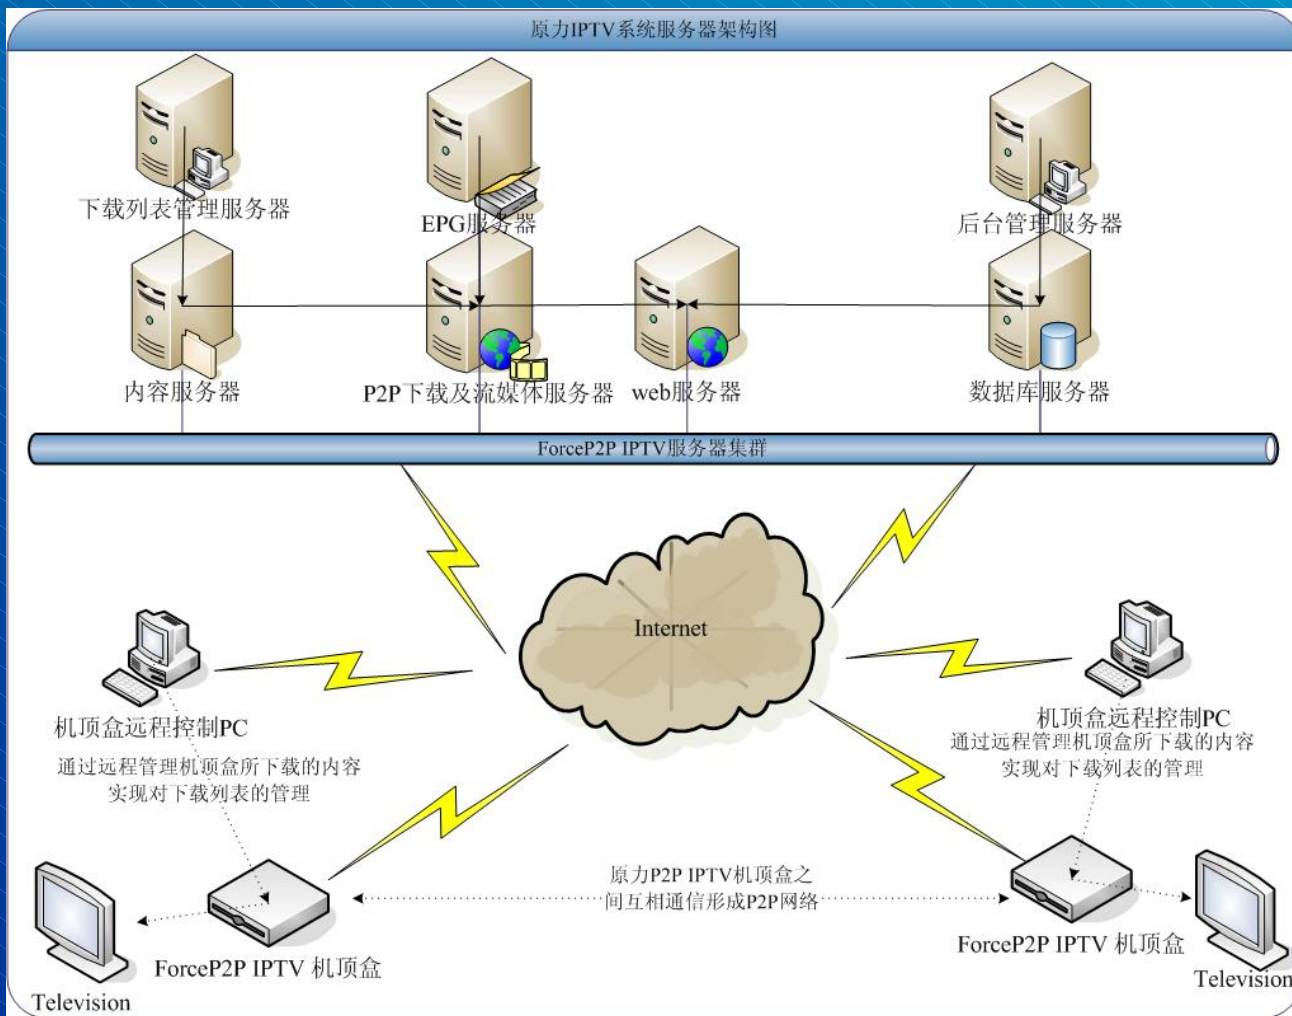

原力P2P系统组成 SYSTEM COMPOSITION

三屏方案演进:

- 第一屏以PC显示屏幕为主的P2P流媒体应用
- 第二屏以电视屏幕为主的流媒体系统应用
- 第三屏以手机屏幕为主的流媒体系统应用

原力P2P 3 SCREEN三屏传输系统整体解决方案

原力产品：

1. 原力P2P直播点播流媒体系统
2. 原力流媒体服务器系统
3. 原力3G手机流媒体系统
4. 原力P2P下载分发传输系统
5. 原力CMS三屏内容管理统一管理计费系统

原力方案：

1. 原力P2P WEB Portal直播点播流媒体整体解决方案
2. 原力P2P IPTV直播点播流媒体整体解决方案
3. 原力3G手机流媒体整体解决方案
4. 原力P2P CDN传输分发运营服务解决方案
5. 原力P2P三屏内容管理统一管理计费整体解决方案

原力P2P IPTV 机顶盒系统演进发展史

原力IPTV系统服务器架构图

STB方案演进:

- 第一代以X86 PC终端为主的机顶盒应用
- 第二代以嵌入式芯片Linux系统终端为主的机顶盒系统

原力P2P IPTV机顶盒系统整体解决方案

系统名称		系统作用
原力p2p IPTV机顶盒视频网站直播、点播流媒体系统		基于机顶盒的P2P网络，将终端及服务器资源实现最有效、最节省的使用，使内容相互传输和共享，达到最快、高清、流畅的IPTV电视观看体验。
原力p2p IPTV机顶盒CDN智能分发传输系统		真正基于P2P的机顶盒，将点播或下载分发内容可以智能的分发到各个边缘服务器终端用户可以通过机顶盒实现P2P网络的连接、访问，并将内容相互传输和共享。
原力IPTV CMS三屏后台管理系统		基于C/S管理模式的一整套完整的后台流媒体视频管理及计费统计系统，包含网站所需要的功能模块，如计费管理系统、用户统计信息系统、用户管理系统、视频内容管理系统、视频内容发布系统、页面管理系统DRM数字版权保护系统、运营支撑系统 OSS (CA认证、鉴权、计费、DRM、报表统计等)等可实现的对网站的各种控制管理。
EPG服务器	机顶盒EPG界面	对机顶盒端的图片、文字及RSS等各类信息进行P快速显示及管理。
	机顶盒EPG服务器	

原力P2P IPTV机顶盒系统特点

- 全面支持大规模P2P直播、点播及下载 保障用户高清流畅观看体验。
- 现有用户最低带宽512K接入带宽不变，即可观看H. 264及VC1标清视频。
- 原力P2P点播使数以百万用户的并发文件整体服务器资源及带宽资源减少5~10倍。
- 现有盒子不变 现有的主流机顶盒只需扩增20M左右内存，即可在线升级并配备原力P2P IPTV直播、点播、下载整体解决方案。
- 将压力全部分配组织网络最边缘末端的终端上，数据定向定范围发送，不同于传统BT垃圾流量过大，不再占用骨干网带宽；